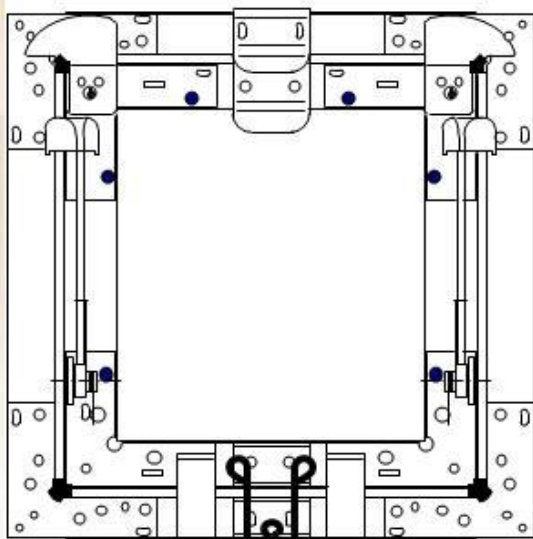

BAT

DONNEES TECHNIQUES TRAPPE DE VISITE PLAQUE DE PLATRE

	Référence	TVPC200	TVPC300	TVPC400	TVPC500	TVPC600
Dimensions	A mm	200x200	300x300	400x400	500x500	600x600
	Boîte	1	1	1	1	1
Colisage	Palette	192	108	54	32	32
	Poids kg/U	1,16	1,81	2,61	3,6	4,3
Données techniques	Matière	Cadre: Alu/Plaque: BA13				
	Utilisation	Accès au "Plénum"				
	Caractéristiques	Ouverture automatique par système "pousse-lache"				