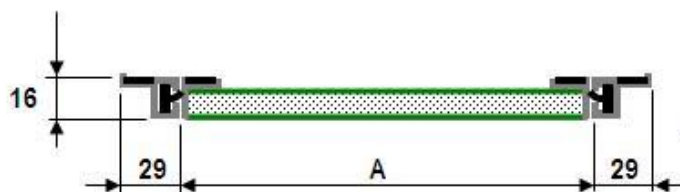

BAT

DONNEES TECHNIQUES TRAPPE DE VISITE PLAQUE DE PLATRE

	Référence	TVPC200	TVPC300	TVPC400	TVPC500	TVPC600
Dimensions	A mm	200x200	300x300	400x400	500x500	600x600
	Boîte	1	1	1	1	1
Colisage	Palette	192	108	54	32	32
	Poids kg/U	1,16	1,81	2,61	3,6	4,3
Données techniques	Matière	Cadre: Alu/Plaque: BA13				
	Utilisation	Accès au "Plénum"				
	Caractéristiques	Ouverture automatique par système "pousse-lache"				