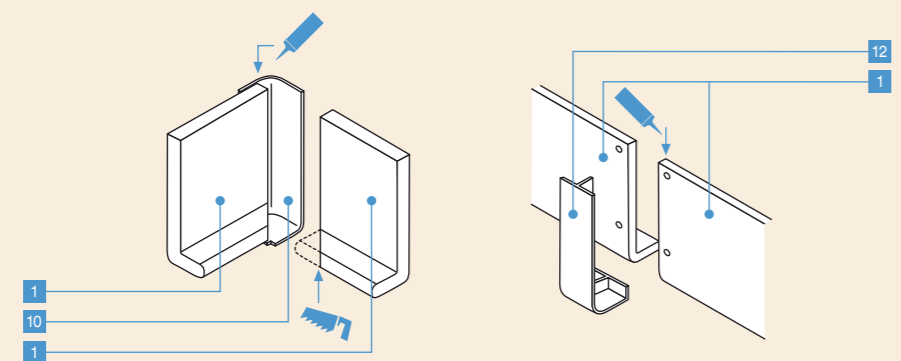

Tips voor onderhoud
Gebruik gewone schoonmaakmiddelen en een zachte doek of spons. Solventen zijn af te raden, evenals agressieve schoonmaakmiddelen.

Conseils d'entretien
Utiliser des produits d'entretien habituels, un chiffon ou une éponge non abrasive. L'usage de solvants ou de produits d'entretien agressifs est à déconseiller.

code A maten dimensions ☐ verpakking emballage