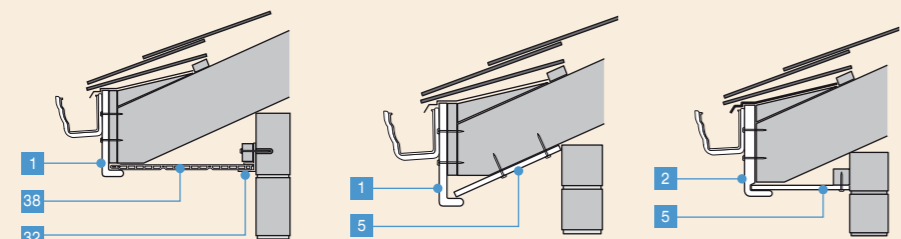

Tips voor onderhoud
Gebruik gewone schoonmaakmiddelen en een zachte doek of spons. Solventen zijn af te raden, evenals agressieve schoonmaakmiddelen.

Conseils d'entretien
Utiliser des produits d'entretien habituels, un chiffon ou une éponge non abrasive. L'usage de solvants ou de produits d'entretien agressifs est à déconseiller.

code A maten dimensions ☐ verpakking emballage