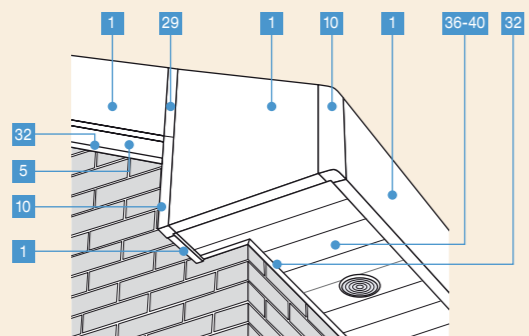

Tips voor onderhoud
Gebruik gewone schoonmaakmiddelen en een zachte doek of spons. Solventen zijn af te raden, evenals agressieve schoonmaakmiddelen.

Conseils d'entretien
Utiliser des produits d'entretien habituels, un chiffon ou une éponge non abrasive. L'usage de solvants ou de produits d'entretien agressifs est à déconseiller.

code A maten dimensions ☐ verpakking emballage