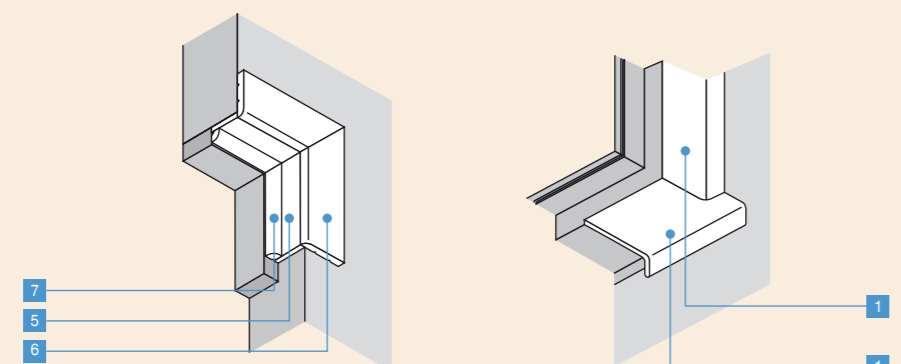

Tips voor onderhoud
Gebruik gewone schoonmaakmiddelen en een zachte doek of spons. Solventen zijn af te raden, evenals agressieve schoonmaakmiddelen.

Conseils d'entretien
Utiliser des produits d'entretien habituels, un chiffon ou une éponge non abrasive. L'usage de solvants ou de produits d'entretien agressifs est à déconseiller.

code A maten dimensions ☐ verpakking emballage